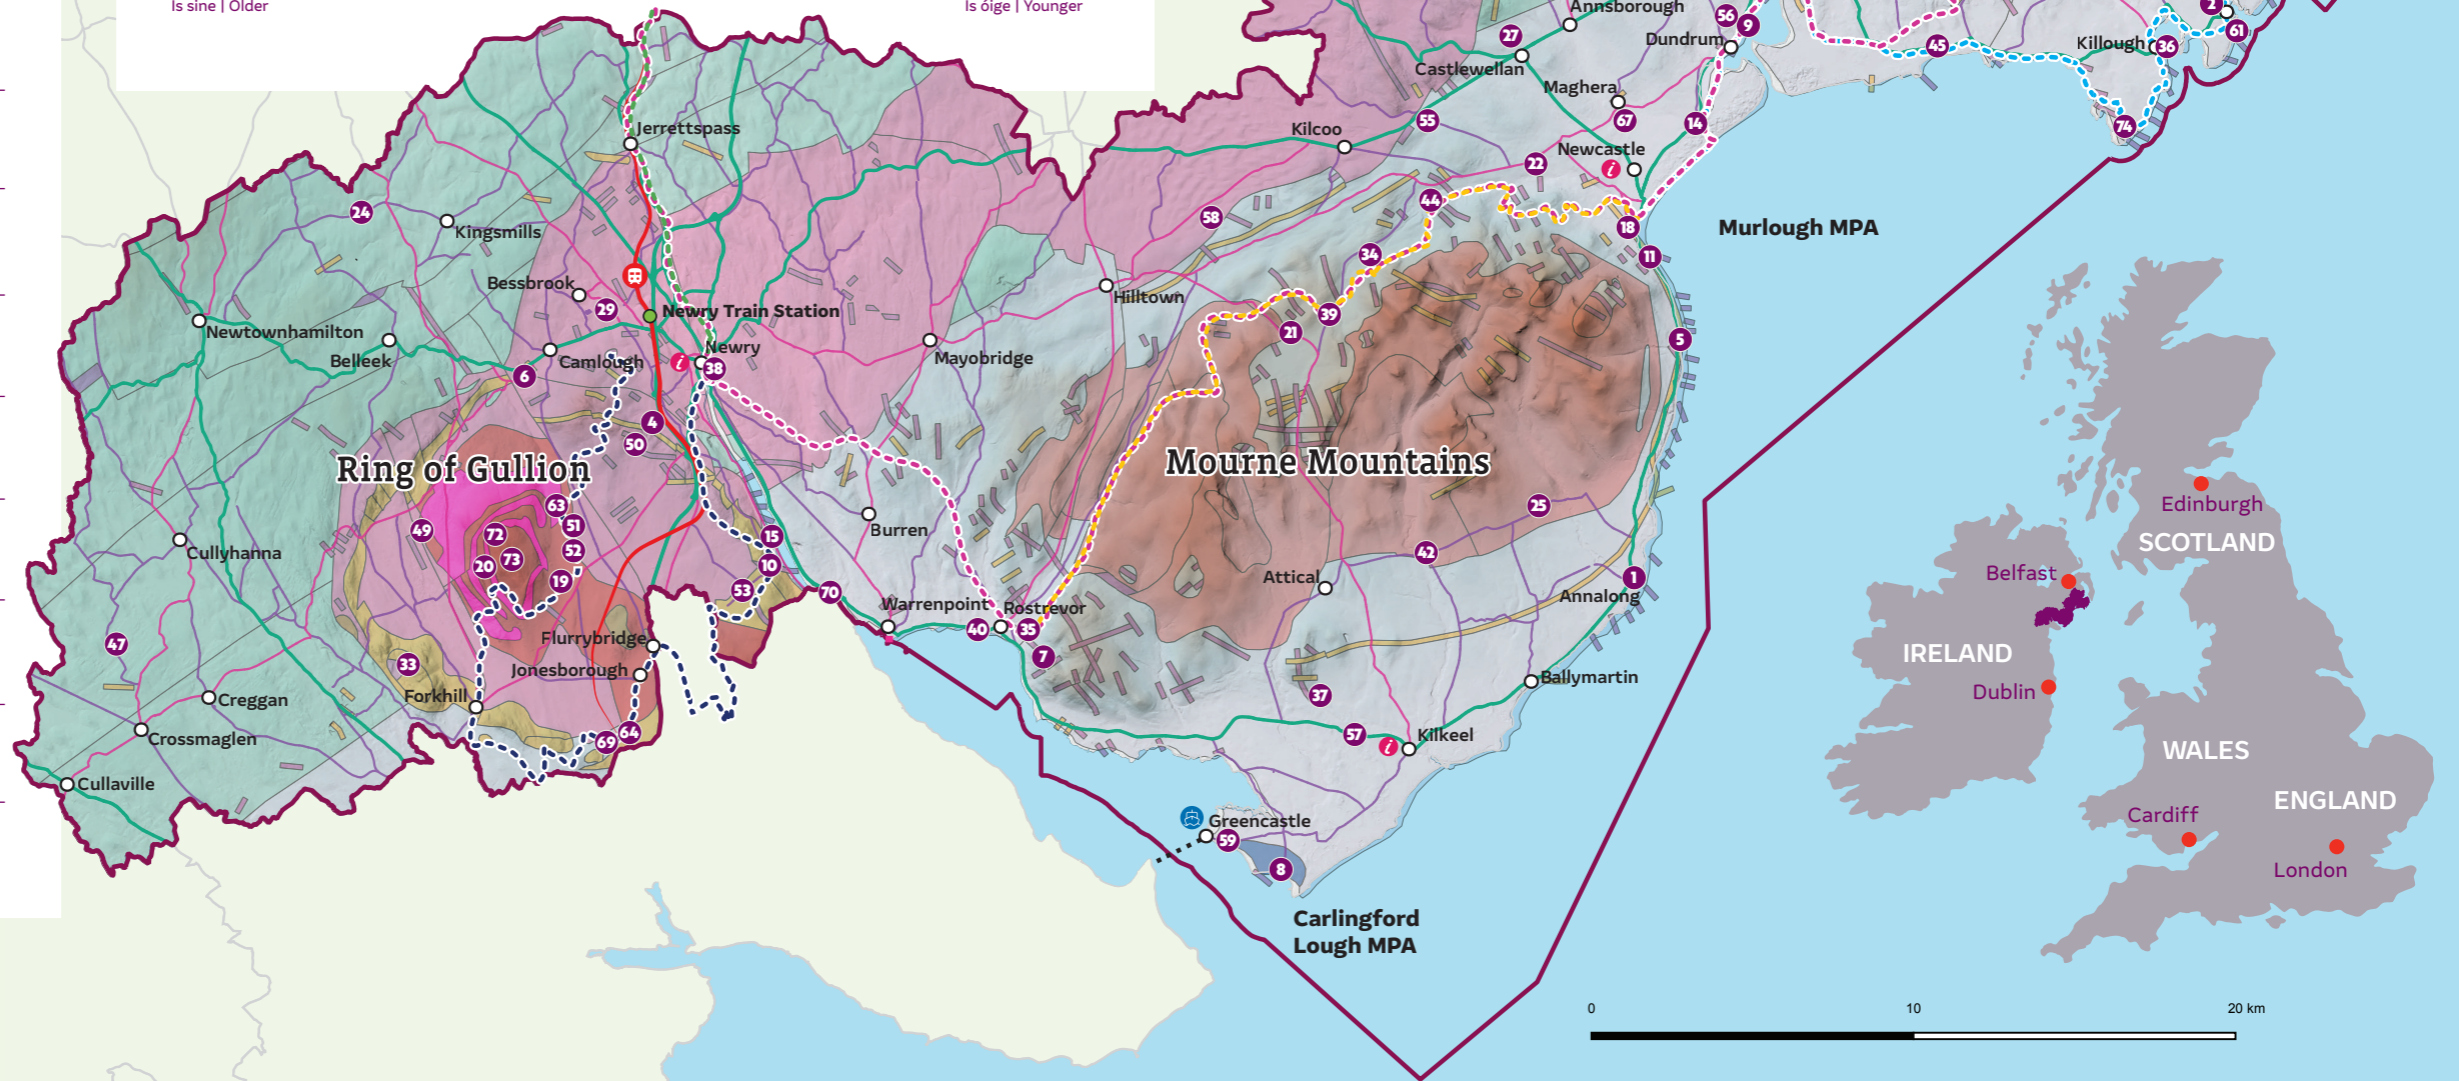

Geopháirc Dhomhanda UNESCO Mhúrn Shliabh gCuillinn Bhaile Loch Cuan

Mourne Gullion Strangford UNESCO Global Geopark

Eochair | Key

- Tabhair Cuairt
Places to Visit

- Ionad Eolais do Chuaríteoirí
Visitor Information Centre

- Bád Tarrthála
Ferry

- Traein
Train

- MPA** Limistéar Mara faoi chosaint
Marine Protected Area

- Slí Chanáil an Iúir
Newry Canal Way

- Slí Leath Cathail
Lecale Way

- Slí Fháinne Cnoc Shliabh gCuillinn
Ring of Gullion Way

- Siúlóid Oilithrigh Phádraig
St Patrick's Way Pilgrim Walk

- Slí Mhúrn
Mourne Way

- Teorainn na Geopháirce
Geopark Boundary

Geolaíocht | Geology

Siolúrach. Gaineamhloch, Sioltachloch & Láibhloch. Teiréan an Longfoirt-an Dúin Silurian. Sandstone, Siltstone & Mudstone. Longford-Down Terrane	Siolúrach/Deavónach. Eibheardhióirít Silurian/Devonian. Granodiorite	Carbónmhar. Aolchloch Carboniferous. Limestone	Pailéigín. Feilsít & Eibhirít Palaeogene. Felsite & Granophyre	Pailéigín. Dolairít & Gabró Palaeogene. Dolerite & Gabbro	Pailéigín. Eibhear Palaeogene. Granite
← Is sine Older			Is óige Younger →		